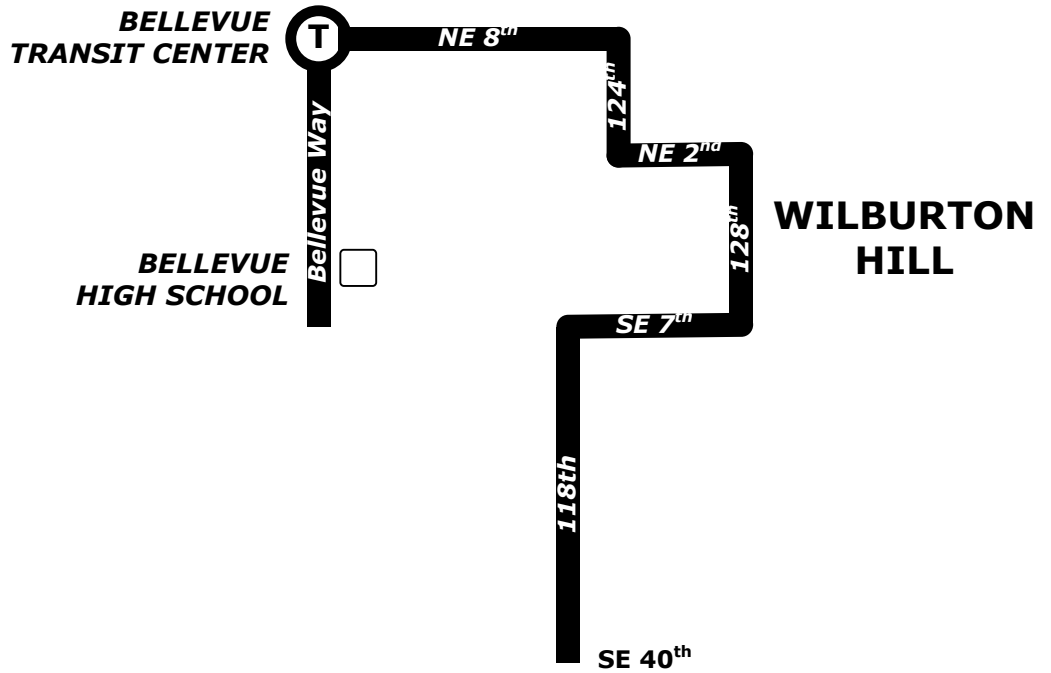

# Wilburton Hill

## To School:

Depart SE 40 <sup>th</sup> - 118 <sup>th</sup>	Depart NE 2 <sup>nd</sup> - 124 <sup>th</sup>	Depart Bellevue Transit Center	Arrive Bellevue H S (Bellevue Way)
6:48 a m	7:00 a m	7:07 a m	7:14 a m

## From School:

Depart Bellevue H S (Bellevue Way)	Depart Bellevue Transit Center	Depart NE 2 <sup>nd</sup> - 124 <sup>th</sup>	Arrive SE 40 <sup>th</sup> - 118 <sup>th</sup>
12:55 p m 2:45 p m	<b>W</b> 1:02 p m <b>xW</b> 2:52 p m	<b>W</b> 1:10 p m <b>xW</b> 3:00 p m	<b>W</b> 1:27 p m <b>xW</b> 3:17 p m